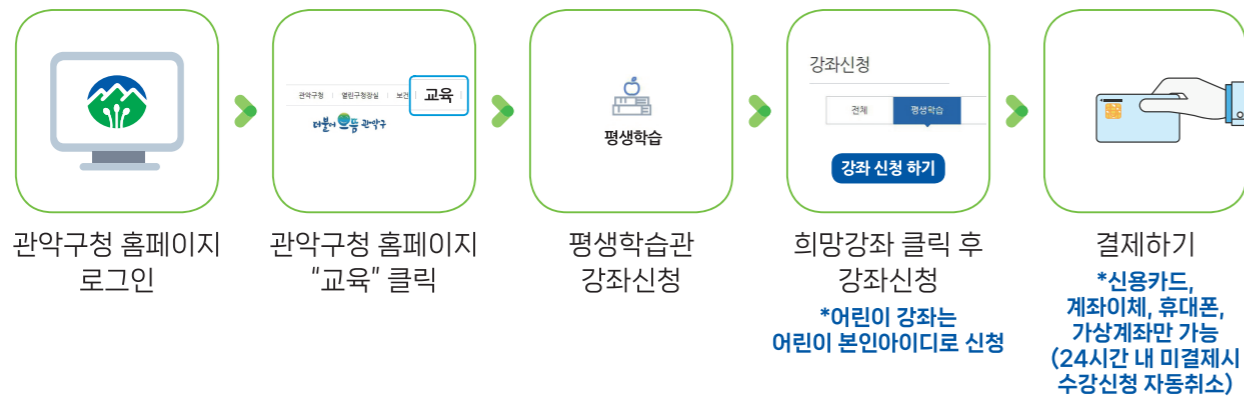

사회적 배려대상자 대상으로 수강료를 감면받고자 하실 경우, 온라인으로 감면대상자 확인이 가능합니다.  
(단! 다동이행복카드 소지자 중 세 자녀이상 가족은 증빙서류 제출 필요)

\* 65세 이상 이용자는 별도 자격 조회 없이 수강료가 자동 감면됩니다

\* 감면 대상이어도 감면대상자 적용이 되지 않은 상태에서 강좌 신청을 하셨을 경우, 해당 학기에는 감면 금액으로 재신청이 불가합니다.

### 비대면 자격 확인 서비스 이용방법

관악구청 홈페이지 로그인 → "마이페이지" → "비대면 자격서비스" → 주민등록번호 입력 후 "감면자격조회" → 대상 여부 확인 후 강좌 신청

3 단계 인터넷수강신청하기

www.gwanak.go.kr

오시는 길 서울시 관악구 남부순환로 1546

대중교통 안내

**버스** | 9, 500, 504, 506, 643, 651, 5413, 5522, 5523, 5525, 5528, 5530, 5535, 6512 (남부초등학교 정류장)